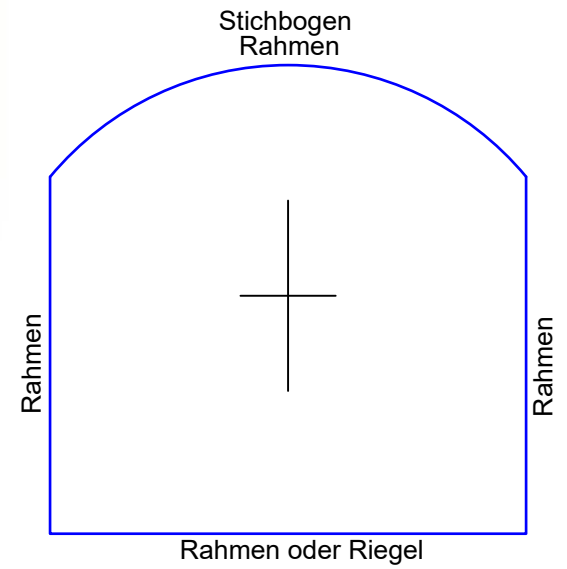

fest eingeschraubter Flügel

fest eingeschraubter Flügel

- Stichbogen
- Rundbogen
- Korbbogen
- Karniesbogen
- Gotischer Bogen
- Kielbogen

fest im Blendrahmen

Dreh-Flügel

2-flügl. mit Stulp

fest im Blendrahmen

fest im Blendrahmen

fest eingeschraubter Flügel

fest eingeschraubter Flügel

Maßwerk GmbH, Harmstätt 2, A-6352 Ellmau

Datum	Name	Benennung
Bearb. 27/05/2020	Rüger	mögliche Öffnungsarten bei EI 30-Elementen, besondere Formen
Firma Maßwerk GmbH Tel.: +43 664 523 4099 mail: herbert.mayr@mass-werk.at mail: info@mass-werk.at		Ihre Schnittstelle für nachhaltige Bauprodukte
		Blatt A 3