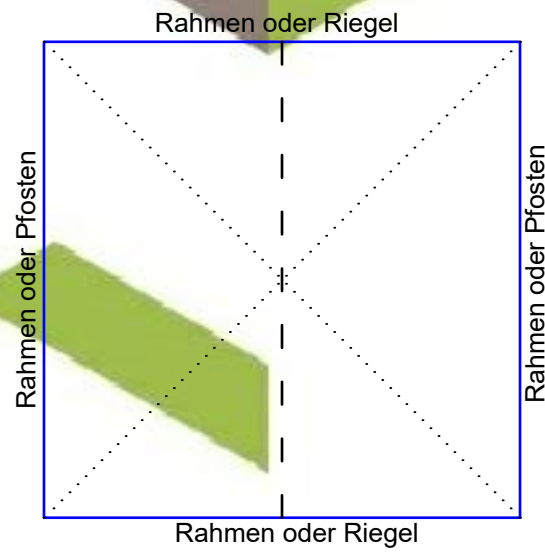

fest eingeschraubter Flügel

fest eingeschraubter Flügel

- Stichbogen
- Rundbogen
- Korbbogen
- Karniesbogen
- Gotischer Bogen
- Kielbogen

fest im Blendrahmen

Dreh-Flügel

2-flügl. mit Stulp

fest im Blendrahmen

fest im Blendrahmen

fest eingeschraubter Flügel

fest eingeschraubter Flügel

Maßwerk GmbH, Harmstätt 2, A-6352 Ellmau

Datum	Name	Benennung
Bearb. 27/05/2020	Rüger	mögliche Öffnungsarten bei EI 30-Elementen, besondere Formen
Firma Maßwerk GmbH Tel.: +43 664 523 4099 mail: herbert.mayr@mass-werk.at mail: info@mass-werk.at		Ihre Schnittstelle für nachhaltige Bauprodukte
		Blatt A 3