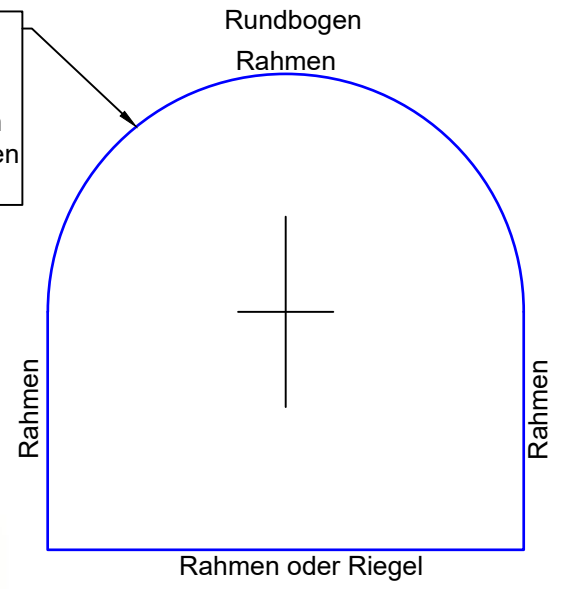

fest eingeschraubter Flügel

fest eingeschraubter Flügel

- Stichbogen
- Rundbogen
- Korbbogen
- Karniesbogen
- Gotischer Bogen
- Kielbogen

fest im Blendrahmen

Dreh-Flügel

2-flügl. mit Stulp

fest im Blendrahmen

fest im Blendrahmen

fest eingeschraubter Flügel

fest eingeschraubter Flügel

Maßwerk GmbH, Harmstätt 2, A-6352 Ellmau

Datum	Name	Benennung
Bearb. 27/05/2020	Rüger	mögliche Öffnungsarten bei EI 30-Elementen, besondere Formen
Firma Maßwerk GmbH Tel.: +43 664 523 4099 mail: herbert.mayr@mass-werk.at mail: info@mass-werk.at		Ihre Schnittstelle für nachhaltige Bauprodukte
		Blatt A 3