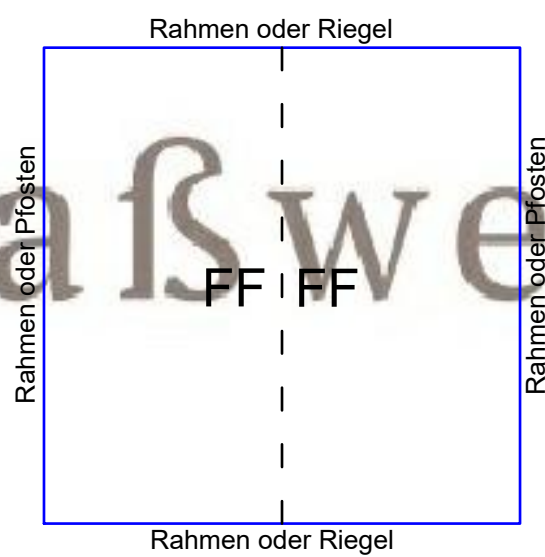

fest eingeschraubter Flügel

fest eingeschraubter Flügel

- Stichbogen
- Rundbogen
- Korbbogen
- Karniesbogen
- Gotischer Bogen
- Kielbogen

fest im Blendrahmen

Dreh-Flügel

2-flügl. mit Stulp

fest im Blendrahmen

fest im Blendrahmen

fest eingeschraubter Flügel

fest eingeschraubter Flügel

Maßwerk GmbH, Harmstätt 2, A-6352 Ellmau

Datum	Name	Benennung
Bearb. 27/05/2020	Rüger	mögliche Öffnungsarten bei EI 30-Elementen, besondere Formen
Firma Maßwerk GmbH Tel.: +43 664 523 4099 mail: herbert.mayr@mass-werk.at mail: info@mass-werk.at		Ihre Schnittstelle für nachhaltige Bauprodukte
		Blatt A 3