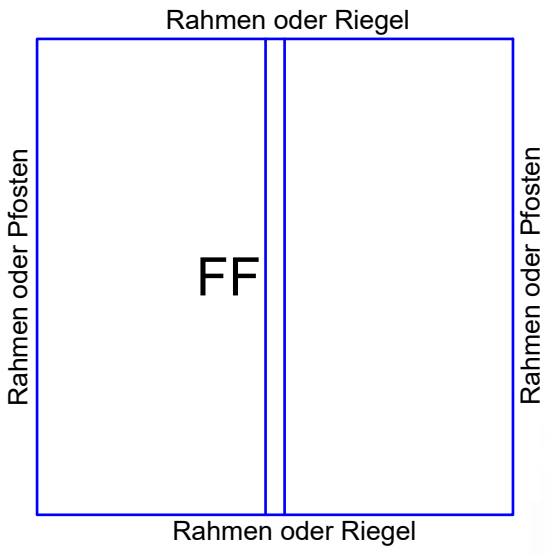

fest eingeschraubter Flügel

fest eingeschraubter Flügel

- Stichbogen
- Rundbogen
- Korbbogen
- Karniesbogen
- Gotischer Bogen
- Kielbogen

fest im Blendrahmen

Dreh-Flügel

2-flügl. mit Stulp

fest im Blendrahmen

fest im Blendrahmen

fest eingeschraubter Flügel

fest eingeschraubter Flügel

Maßwerk GmbH, Harmstätt 2, A-6352 Ellmau

Datum	Name	Benennung
Bearb. 27/05/2020	Rüger	mögliche Öffnungsarten bei EI 30-Elementen, besondere Formen
Firma Maßwerk GmbH Tel.: +43 664 523 4099 mail: herbert.mayr@mass-werk.at mail: info@mass-werk.at		Ihre Schnittstelle für nachhaltige Bauprodukte
		Blatt A 3