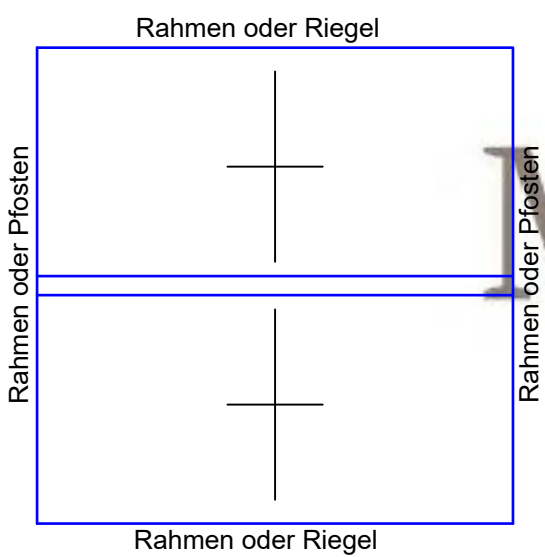

fest eingeschraubter Flügel

fest eingeschraubter Flügel

- Stichbogen
- Rundbogen
- Korbbogen
- Karniesbogen
- Gotischer Bogen
- Kielbogen

fest im Blendrahmen

Dreh-Flügel

2-flügl. mit Stulp

fest im Blendrahmen

fest im Blendrahmen

fest eingeschraubter Flügel

fest eingeschraubter Flügel

Maßwerk GmbH, Harmstätt 2, A-6352 Ellmau

Datum	Name	Benennung
Bearb. 27/05/2020	Rüger	mögliche Öffnungsarten bei EI 30-Elementen, besondere Formen
Firma Maßwerk GmbH Tel.: +43 664 523 4099 mail: herbert.mayr@mass-werk.at mail: info@mass-werk.at		Ihre Schnittstelle für nachhaltige Bauprodukte
		Blatt A 3