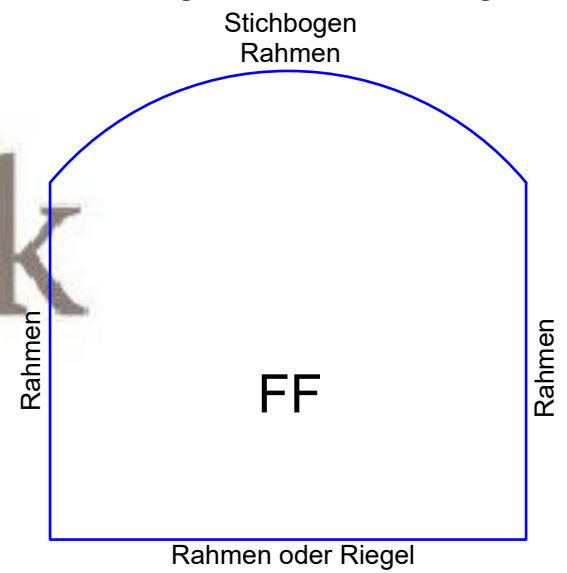

fest eingeschraubter Flügel

fest eingeschraubter Flügel

- Stichbogen
- Rundbogen
- Korbbogen
- Karniesbogen
- Gotischer Bogen
- Kielbogen

fest im Blendrahmen

Dreh-Flügel

2-flügl. mit Stulp

fest im Blendrahmen

fest im Blendrahmen

fest eingeschraubter Flügel

fest eingeschraubter Flügel

Maßwerk GmbH, Harmstätt 2, A-6352 Ellmau

Datum	Name	Benennung
Bearb. 27/05/2020	Rüger	mögliche Öffnungsarten bei EI 30-Elementen, besondere Formen
Firma Maßwerk GmbH Tel.: +43 664 523 4099 mail: herbert.mayr@mass-werk.at mail: info@mass-werk.at		Ihre Schnittstelle für nachhaltige Bauprodukte
		Blatt A 3